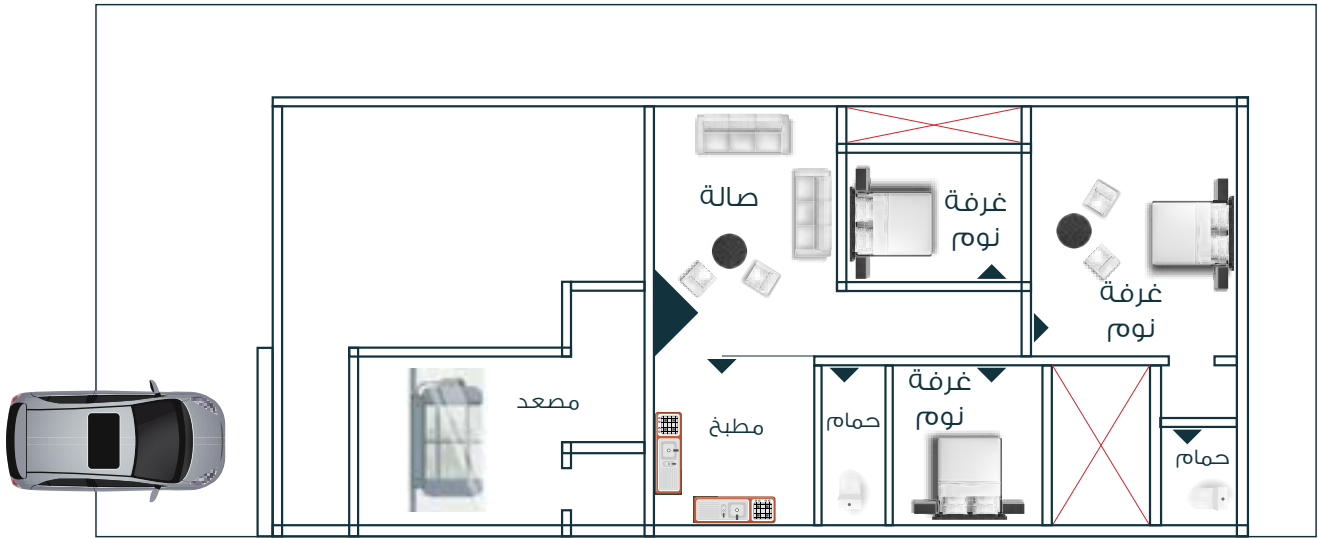

# ملخص مشروع أدوار أوشن فيلا (V6) فيلا ٢

مهتم؟ احجزها الآن

تفاصيل الوحدة

السطح	3	غرف النوم	علوي	الدور
الملاحظات	2	دورات المياه	المساحة	141.40 متر مربع
متاحة				
اضغط هنا				

المميزات

-	مجلس رجال	صالة كبيرة	مطبخ
-	بلكونة	مستودع	موقف
1	سطح ملحق	غرفة غسيل	-
		مصعد	1